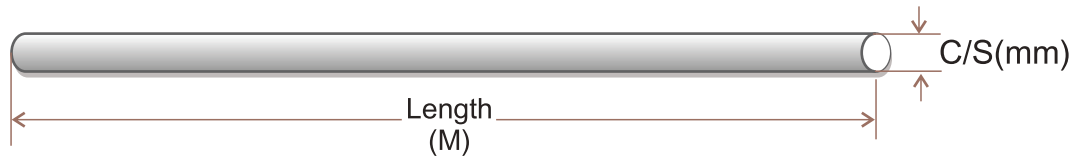

■ Fluorine rubber cord specification (fluorine rubber rope)

Compound&code	C/S(mm)	C/S tolerance (mm)	Length (M)
XT-FKM78-0128	1.28	0.10	100
XT-FKM78-0178	1.78	0.10	100
XT-FKM78-0200	2.00	0.10	100
XT-FKM78-0240	2.40	0.10	100
XT-FKM78-0262	2.62	0.10	100
XT-FKM78-0300	3.00	0.12	100
XT-FKM78-0350	3.50	0.12	100
XT-FKM78-0400	4.00	0.15	100
XT-FKM78-0450	4.50	0.15	100
XT-FKM78-0500	5.00	0.18	100
XT-FKM78-0534	5.34	0.18	100
XT-FKM78-0550	5.50	0.18	100
XT-FKM78-0570	5.70	0.18	100
XT-FKM78-0600	6.00	0.18	50
XT-FKM78-0635	6.35	0.18	50
XT-FKM78-0650	6.50	0.25	50
XT-FKM78-0700	7.00	0.25	50
XT-FKM78-0750	7.50	0.25	50
XT-FKM78-0800	8.00	0.25	50
XT-FKM78-0840	8.40	0.25	50
XT-FKM78-0900	9.00	0.25	50
XT-FKM78-0950	9.50	0.25	50
XT-FKM78-1000	10.0	0.25	50
XT-FKM78-1100	11.0	0.30	50
XT-FKM78-1200	12.0	0.30	50
XT-FKM78-1300	13.0	0.30	50
XT-FKM78-1400	14.0	0.30	50
XT-FKM78-1500	15.0	0.30	50
XT-FKM78-1600	16.0	0.35	30
XT-FKM78-1700	17.0	0.35	30
XT-FKM78-1800	18.0	0.35	30
XT-FKM78-1900	19.0	0.35	30
XT-FKM78-2000	20.0	0.35	30
XT-FKM78-2200	22.0	0.40	30
XT-FKM78-2500	25.0	0.60	30